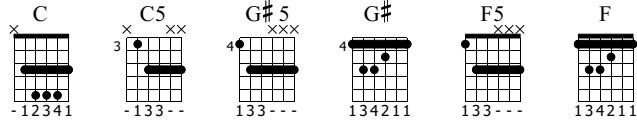

# Ein Neuer Tag

Juli

Ein Neuer Tag

Standard tuning

Moderate ♩ = 155

**Intro/Verse**

E-Gt

1