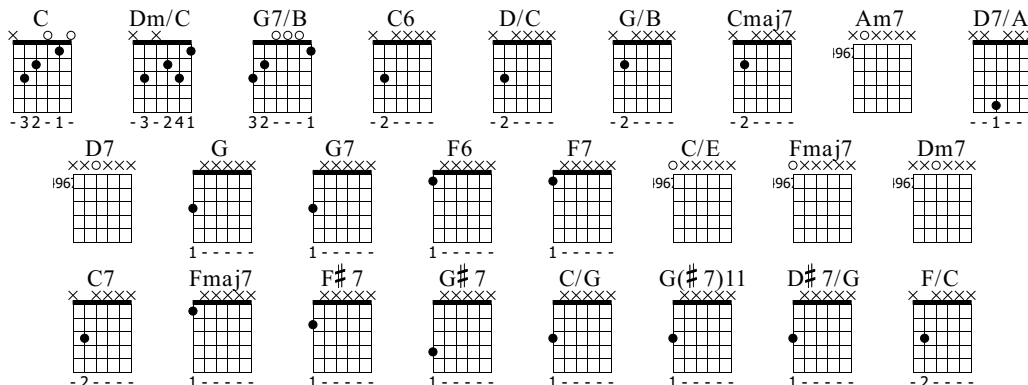

# W.R.T.O

Paul Gilbert  
Gilbert Hotel

Standard tuning

Moderate ♩ = 120

S-Gt

1

C C

*f*

TAB: 3 0 4 2 3 4 2 3 | 3 0 4 2 3 4 2 3 | 2 0 0 3 0 3 3

16 G/B Cmaj7 Cmaj7 Am7

TAB: 2 0 0 3 0 3 3 | 2 3 2 0 2 0 1 | 2 3 2 0 2 0 1 | 0 3 2 0 2 0 1

20 Am7 D7/A D7 G

TAB: 0 3 2 0 2 0 1 | 5 5 4 5 4 5 | 0 7 7 7 8 7 7 8 | 3 2 0 0 0 0

24 G G7 G7

TAB: 3 2 0 0 0 0 | 3 1 2 0 2 0 2 | 3 1 2 0 2 0 2

27 F6 F6 F7

TAB: 1 0 0 2 3 0 2 3 | 0 0 0 2 3 0 2 3 | 1 1 4 5 3 4 5 3 4

30 F7 C/E C/E Fmaj7

TAB

1-1-4 5 3 4 3 4 0-3 3 5 3 5 5 0-3 3 5 3 5 5 0-1 0-3 3 0-3 3

56 **G7** **D#7/G** **D#7/G**

T  
A  
B

59 **C/G** **C/G** **G(#7)11** **G(#7)11**

T  
A  
B

63 **G7** **G7** **C7**

T  
A  
B

**J = 120 Rock Ballad** -----

**C7** **F/C**