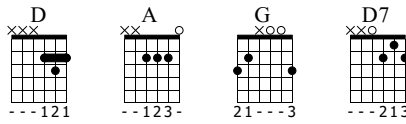

# Sabes que Paso

<http://www.youtube.com/watch?v=SeIRxon1q9Q&feature=related>

Jose Luis D.F.

Atrapado En el Smog

Words by Jose luis

Standard tuning

Moderate ♩ = 120

Esta es mi version de esta cancion

S-Gt

*f*  
let ring

T  
A  
B

let ring

T  
A  
B

D A G

let ring

T  
A  
B