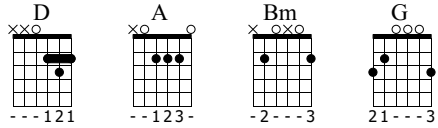

# Once In A Lifetime

Gregorian Feat Sisters of Oz  
Sadisfaction

Standard tuning

Moderate ♩ = 96

S-Gt

D A Bm

*f*

G D A Bm

G D A Bm

G D A Bm

12

TAB

6	6	5	6	8	6	5	6	5	6	8	6	3	6	5	6	8	6	8	5	6	3	0	8	6
7						5						5							3					5
8						8						5							5					5
8												5							3					5
6												3							3					5

G D A Bm

16

TAB

6	6	5	6	8	6	5	6	5	6	8	6	3	6	5	6	8	6	8	5	6	3	0	8	6
7						5						5							3					5
8						8						5							5					5
8												5							3					5
6												3							3					5

G D A Bm

20

TAB

6	6	5	6	8	6	5	6	5	6	8	6	3	6	5	6	8	6	8	5	6	3	0	8	6
7						5						5							3					5
8						8						5							5					5
8												5							3					5
6												3							3					5