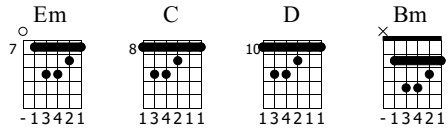

# On And On

Impellitteri  
Eye of the Hurricane

Standard tuning

Moderate ♩ = 132

S-Gt

1

Em C C D

let ring throughout *f*

TAB

		7	8	10	7	8
T		8	8	10		10
A		9	9	11		11
B		7	8	10		10

Em C C D Em C C D

TAB

7	8	10	7	8	10	7	8
8	8	10		8	8	10	
9	9	11		9	9	11	
7	8	10		7	8	10	

Em C C D B Em C C D

TAB

7	8	10	7	8	10	7	8
8	8	10		8	8	10	
9	9	11		9	9	11	
7	8	10		7	8	10	