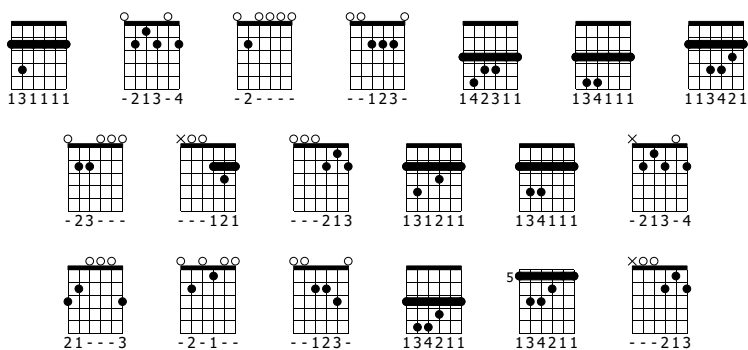

# Swingin' Happy Xmas

DEPAPEPE

Standard tuning

♩ = 94

S-Gt

T  
A  
B

T  
A  
B

T  
A  
B

T  
A  
B

7

TAB (7) 9 6 7 9 6 7 6 7 9 5 6 7 (7)

9

TAB 7 9 7 7 8 7 9 6 7 9 9 10 7 9 6 7

11

TAB (7) 9 6 7 9 6 7 7 9 6 7 (7) 7 7 7 7 9 10 12

14