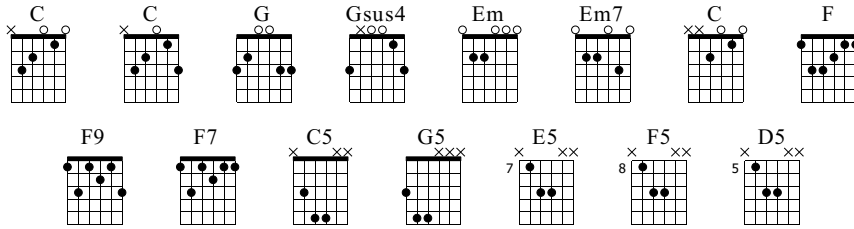

Triste e Só

Diegosolista

Words & Music by Diego

Standard tuning

♩ = 130

S-Gt

Chords: C, C, G, Gsus4

1

f let ring

Chords: Em, Em7 C, F, F9, F7, C

5

let ring

Chords: C, G, Gsus4, Em, Em7 C

10

let ring

1º estrofe

F F9 F7 C C

let ring

TAB

C G Gsus4 Em Em7 C

let ring

TAB

1º Refrão

F F9 F7 C5 G5