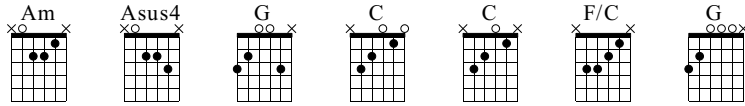

## Gorki

Standard tuning

♩ = 110

Am Asus4 G C Am Asus4

N-Gt

*f*

1

TAB: 1 1 3 0 3 2 | 3 0 1 0 1 0 2 | 1 1 3 0 3 2

B: 0 2 2 0 0 0 | 0 0 3 3 2 | 0 2 2 0

Toen ik honger had...

G C

10x

10x

4

TAB: 3 0 1 0 1 0 | 1 1 3 0 3 2 | 3 0 1 0 1 0

B: 0 0 2 2 0 | 2 2 2 0 | 0 0 3 3 2

34 G C F/C G C

TAB

0	1	1	1	1	1	1	0	1	1	1	0
0	0	2	2	2	2	2	0	0	2	2	2
3		3	3	3	3	3	3	3	3	3	3

37 Am Asus4 PIANO SOLO G C Am Asus4

TAB

1	1	3	0	3	2	3	0	1	1	0	1	1	3	0	3	2
2	2	2	0	2	2	2	0	0	0	0	2	2	2	2	2	2
0							3	0	0	0	3	3	3	0		