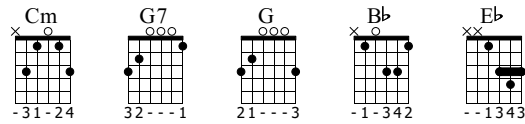

Peltoniemen Hintriikan Surumarssi

Viululle C-mollissa

Standard tuning

♩ = 85

N-Gt

f

Cm G7 Cm

G7 Cm G Cm G

Cm Bb Cm

G7 Cm G 1. Cm 2. Cm Eb

20 B♭ E♭

TAB: 0 1 0 3 1 0 | 3 1 0 1 | 3 0 1 | 1 0 1 3 0

24 B♭

TAB: (0) 1 | 0 1 0 3 1 3 | 0 1 0 3 1 0 | 3 1 0 1

28 Cm G7

TAB: 3 0 1 | 1 0 1 3 0 | (0) 1 | 0 3 1 0

32 Cm G Cm G Cm

TAB: 3 1 0 3 | 2 3 | 3 1 0 3 | 2 3 | 3 3 2 3

37 B♭ Cm G7

TAB: 0 1 3 0 1 | 3 3 3 1 0 | 3 0 1 3 | 0 3 1 | 0 3 1 0

42 Cm G 1. Cm 2. Cm

TAB: 3 2 | 3 0 1 3 | 3