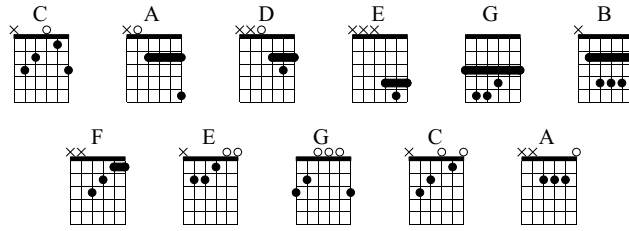

Friends

Thomas Marquessat

Words & Music by Thomas Marquessat

Standard tuning

♩ = 120

Intro

C A D E G B

N-Gt

f

TAB

3	3	3	5	5	5	2	X	2	4	4	3	3	3	2	2	2
1	1	1	2	2	2	3	X	3	5	5	3	3	3	4	4	4
0	0	0	2	2	2	0	X	0	4	4	4	4	4	4	4	4
2	2	2	2	2	2	0	X	0	4	4	5	5	5	4	4	4
3	3	3	0	0	0						3	3	3	2	2	2

Couplet

F E C A D E

TAB

1	1	0	3	3	X	3	5	X	2	2	X	2	X	4	4	X
1	1	0	1	1	X	1	2	X	3	3	X	3	X	5	5	X
2	2	1	0	0	X	0	2	X	2	2	X	2	X	4	4	X
3	3	2	2	2	X	2	2	X	0	0	X	0	X	4	4	X
			3	3	X	3	0	X								

G B F E C A

TAB

3	3	X	3	X	2	2	2	1	1	1	0	0	3	3	X	3	5	X
0	0	X	0	X	4	4	4	1	1	1	0	0	1	1	X	1	2	X
0	0	X	0	X	4	4	4	2	2	2	1	1	0	0	X	0	2	X
2	2	X	2	X	4	4	4	3	3	3	2	2	2	2	X	2	2	X
3	3	X	3	X	2	2	2				2	2	3	3	X	3	0	X

D E G B F E

TAB

Refrain

25

C A D E G B

TAB

3	3	3	5	5	5	2	X	2	4	4	3	3	3	2	2	2
1	1	1	2	2	2	2	X	2	4	4	3	3	3	4	4	4
0	0	0	2	2	2	0	X	0	4	4	3	3	3	4	4	4
2	2	2	0	0	0	0	X	0	4	4	3	3	3	4	4	4
3	3	3	0	0	0	0	X	0	4	4	3	3	3	2	2	2