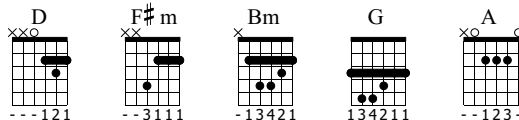

Hey there Delilah

Plain White T's

Standard tuning

Moderate ♩ = 105

Intro

D F#m D

S-Gt

f let ring ----- | let ring ----- | let ring ----- |

TAB

3	3	3	3	2	2	2	2	3	3	3	3
0	0	0	0	4	4	4	4	0	0	0	0
2	2	2	2	2	2	2	2	2	2	2	2

Vers 1

F#m D F#m

let ring ----- | let ring ----- | let ring ----- |

TAB

2	2	2	2	3	3	3	3	2	2	2	2
4	4	4	4	0	0	0	0	4	4	4	4
2	2	2	2	2	2	2	2	2	2	2	2