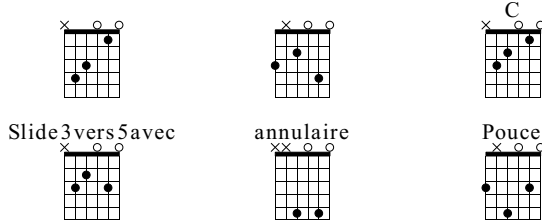

Larry the Logger Two Step

Words & Music by Pat Simmons

Standard tuning

♩ = 170

(♩ = $\overset{\frown}{\text{3}}\text{---}$)

ATTENTION : Capo = 3

S-Gt

Capo. fret 3 *f* *let ring* *let ring let ring* *let ring*

Slide3 vers 5 avec

C

annulaire Pouce

let ring *let ring* *let ring* *let ring*

let ring *let ring* *let ring*

10

let ring

TAB