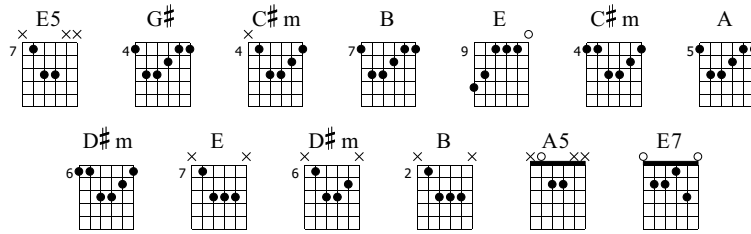

Santeria

Santeria
Sublime
Sublime

Words & Music by Eric Moseley

Standard tuning

♩ = 90

Intro Tempo 76

E-Gt

E5

G#

f

TAB: 9 9 9 9 9 9 7 4 5 6 5 4

C#m

B

TAB: 6 6 6 4 5 6 6 6 6 7 7 (8) 7 8 9 8 9 7

Verse Tempo 90

E

B

E7

<--- Outro Chords Listed Individually

TAB

5 4 2 4 0

6 4 2 4 3

6 4 2 4 1

4 2 0 2 2