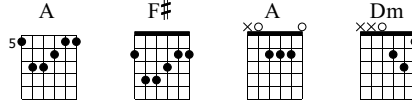

μL±oñ

Standard tuning

♩ = 100

E-Gt

TAB

TAB

TAB

TAB