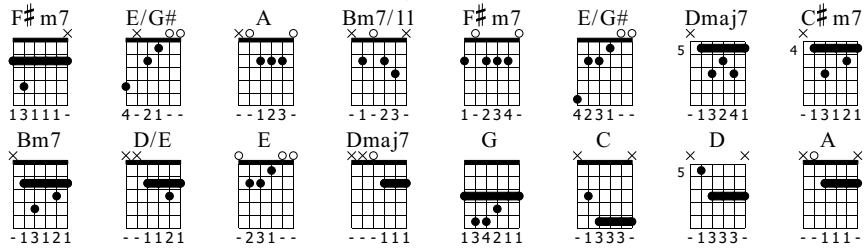

2 Become 1

Paul Gilbert (Cover Spice Girls)
Alligator Farm

Standard tuning

Moderate ♩ = 71

Intro
F#m7 E/G# A Bm7/11

E-Gt

TAB

F#m7 E/G# A Bm7/11 F#m7 E/G# A Bm7/11

TAB

Parte A
F#m7 E/G# A Bm7/11 F#m7 E/G# A Bm7/11

TAB

F#m7 E/G# A Bm7/11 F#m7 E/G# A Bm7/11

TAB: 0 0 5 5 10 7 0 0 5 5 3 0
 2 4 6 9 7 2 4 6 7 2 2
 4 6 7 9 9 4 6 7 7 2 2

F#m7 E/G# A Bm7/11 **Parte B** Dmaj7 C#m7 Bm7 D/E

TAB: 0 0 5 5 10 7 7 4 4 5 2 2 3 2
 2 4 6 9 7 6 5 4 5 4 3 2 3
 4 6 7 9 7 7 5 4 4 2 2 2 2

Dmaj7 C#m7 Bm7 D/E **Parte C** A E Dmaj7 D/E

TAB: 9-10 12 12-9 12 3-3 2 2 0 2 2 2
 2-2 2 2 2 2 2 1 2 2 2 2
 4-4 2 2 2 2 0 2 0 2 0 2