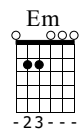

De Regreso

Cueca muy tradicional

Standard tuning

Moderate ♩ = 120

S-Gt

1

f

B7/F#