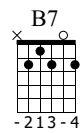

De Regreso

Cueca muy tradicional

Standard tuning

Moderate ♩ = 120

S-Gt

1

f

B7/F#