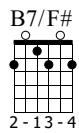

De Regreso

Cueca muy tradicional

Standard tuning

Moderate ♩ = 120

S-Gt

1

f

B7/F#