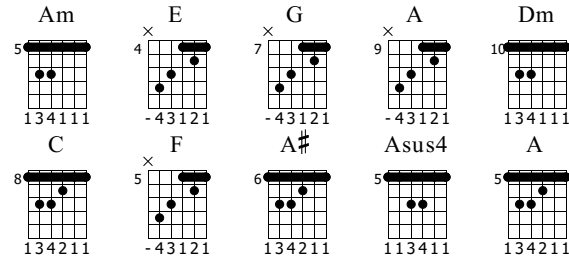

Blood Legacy

Sweep picking

Estudio de Arpeggios

Music by Arturo Pintorelli

Standard tuning

Moderately Fast ♩ = 140

S-Gt

Am Am E G Am A Dm G C

1

T 5 (5) 4 7 5 9 10 7 8
A 5 (5) 5 8 5 10 10 8 8
B 7 (7) 6 9 7 11 12 9 9
5 (5) 7 10 7 12 12 10 10

F A# Asus4 Asus4 A A

10

T 5 6 5 5 5 (5) 5 (5)
A 6 7 5 5 5 6 6 6
B 7 8 7 7 7 9 9 9
8 6 5 (5) 5 (5)

20

T 9
A 10
B 9 11 7 5