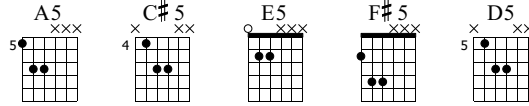

45 minutes

DaisyBox

Standard tuning

♩ = 145

Intro

A5 C#5 A5

E-Gt

TAB

7	7	7	9	7	7	9	7
7	7	7	7	7	7	7	7
5	5	5	5	5	5	5	5

6	6	6	6	6	6	6	6
6	6	6	6	6	6	6	6
4	4	4	4	4	4	4	4

7	7	7	9	7	7	9	7
7	7	7	7	7	7	7	7
5	5	5	5	5	5	5	5

C#5

TAB

6	6	6	6	6	6	6	6
6	6	6	6	6	6	6	6
4	4	4	4	4	4	4	4

7	7	7	9	7	7	9	7
7	7	7	7	7	7	7	7
5	5	5	5	5	5	5	5