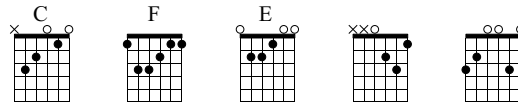

phantom walls

THE THE
nakedself

Standard tuning

♩ = 120

N-Gt

f

6x 6x 6x 6x 6x

TAB

3 2 0 4 3 2 5 3 2 1 0 1

C F E F

3x 3x 3x 3x

TAB

0 1 2 3 1 2 3 1 0 0 2 2 1 2 3 1 1 3 0 0

3x 6x 6x 6x 6x

TAB

0 3 0 0 1 3 2 0 4 3 2 5 3 2 1 0 1