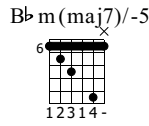

# Supernova Superstar

Sinclair

Supernova Superstar

Standard tuning

♩ = 110

S-Gt

Am7/#5

TAB

					4
					5
					6
					(4)
					(5)
					(6)

Bb m(maj7)/-5

TAB

										1	1	1
										3	3	3
										2	2	2
										(1)	(1)	(1)
										(3)	(3)	(3)
										8	8	8
										7	7	7
										6	6	6
										3	3	3
										1	1	1
										3	3	3