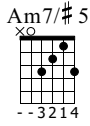

# Supernova Superstar

Sinclair

Supernova Superstar

Standard tuning

♩ = 110

S-Gt

Am7/#5

TAB

					4
					5
					6
					(4)
					(5)
					(6)

Bb m(maj7)/-5

TAB

										1	1	1
										3	3	3
										2	2	2
										(1)	(1)	(1)
										(3)	(3)	(3)
										8	8	8
										7	7	7
										6	6	6
										3	3	3
										1	1	1
										3	3	3

14

TAB

										1	1	1
										3	3	3
										1	1	1
										3	3	3
										1	1	1
										3	3	3
										1	1	1
										3	3	3
										1	1	1
										3	3	3

18

TAB

										1	1	1
										3	3	3
										1	1	1
										3	3	3
										1	1	1
										3	3	3
										1	1	1
										3	3	3
										1	1	1
										3	3	3