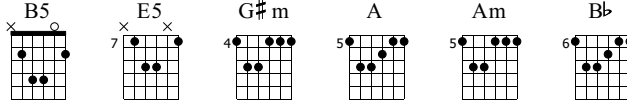

Harlem Shuffle

Rolling Stones

Standard tuning

♩ = 124

Intro

B5 E5 G#m

E-Gt

f

2 0 4 4 4 2 | 2 0 4 4 4 2 | 2 7 4 4 4 4 | 4 4 4 4 4 4 | 4 4 4 4 4 4

TAB 4 4 4 4 4 4 | 4 4 4 4 4 4 | 6 4 4 4 4 4 | 6 4 4 4 6 4 | 6 4 4 4 6 4

Couplet 1

5

4 4 4 4 4 4 | 4 4 4 4 4 4 | 4 4 4 4 4 4 | 4 4 4 4 4 4

TAB 6 4 6 4 6 4 | 6 4 6 4 6 4 | 6 4 6 4 6 4 | 6 4 6 4 6 4

8

4 4 4 4 4 4 | 4 4 4 4 4 4 | 4 4 4 4 4 4 | 4 4 4 4 4 4

TAB 6 4 6 4 6 4 | 6 4 6 4 6 4 | 6 4 6 4 6 4 | 6 4 6 4 6 4

11

4 4 4 4 4 4 | 4 4 4 4 4 4 | 4 4 4 4 4 4 | 4 4 4 4 4 4