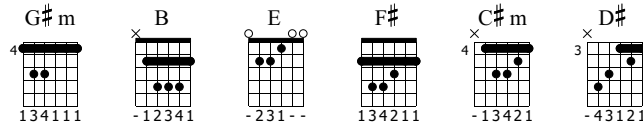

# Roads Untraveled

Linkin Park  
Living Things

Words & Music by Linkin Park

Standard tuning

♩ = 67

**Intro**

G#m B E G#m B F#

S-Gt

1

*f*

T	4	4	4	4	1	4	4	4	4	3	2-4
A	6	6	4	4	2	6	6	4	4	4	
B	6	6	2	2	2	6	6	2	2	4	
	4	4			0	4	4			2	

Weep not for roads untraveled

**Verse**

C#m G#m D# G#m G#m D# G#m G#m B

5

T	5	5	4	4	4	4	4	4	4	4	4	4	4	4	4	4	4	4	4
A	6	6	4	4	3	3	4	4	4	4	4	3	3	4	4	4	4	4	4
B	4	4	6	6	5	5	6	6	6	6	6	6	6	6	6	6	6	6	6
	4	4	4	4	4	4	4	4	4	4	4	4	4	4	4	4	4	4	4

58

Chords: D# G#m G#m D# G#m C#m G#m D# G#m

Lyrics: Woah-oo-ohh Woah-oo-oh-ohh Woah-oo-ohh

TAB

3 3 4 4 4 4 3 3 4 4 4 4 4 4 3 3 4 4

4 4 4 4 4 4 4 4 4 4 4 4 4 4 4 4 4 4

5 5 6 6 6 6 6 6 6 6 6 6 6 6 6 6 6 6

6 6 6 6 6 6 6 6 6 6 6 6 6 6 6 6 6 6

59

Chords: G#m D# G#m

TAB

4 4 3 3 4

4 4 4 4 4

6 6 5 5 6

6 6 6 6 6

4 4 4 4 4