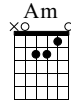

The First

abraxas

Standard tuning

♩ = 100

S-Gt

Em G

f
Capo. fret 2
let ring

Am C

let ring

D Em G

let ring

Am C

let ring

16 D Em

let ring

TAB