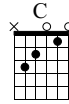

The First

abraxas

Standard tuning

♩ = 100

S-Gt

Em G

f
Capo. fret 2
let ring

Am C

let ring

D Em G

let ring

Am C

let ring

16 D Em

let ring

TAB