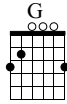

The First

abraxas

Standard tuning

♩ = 100

S-Gt

Em G

f
Capo. fret 2
let ring

Am C

let ring

D Em G

let ring

Am C

let ring

16 D Em

let ring

TAB