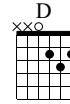

The First

abraxas

Standard tuning

♩ = 100

S-Gt

Em G

f
Capo. fret 2
let ring

Am C

let ring

D Em G

let ring

Am C

let ring

16 D Em

let ring

TAB