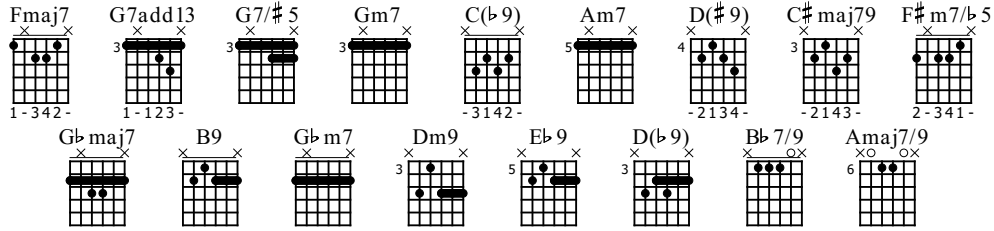

Garota de Ipanema

Tom Jobin / Vinícius

Standard tuning

♩ = 130

Olha que coisa mais linda mais cheia de graça. É ela menina que vem e que

Fmaj7 G7add13 G7/#5

S-Gt

passa. Num doce balanço a caminho do mar.....

Gm7 C(b9) Am7 D(#9) C#maj7 F#m7/b5

Moça do corpo dourado do sol de ipanema O seu balanço é mais que um poema

Fmaj7 G7add13 G7/#5

É a coisa mais linda que eu já vi passar...

Gm7 C(♭9) Fmaj7

TAB

Ah.....Por que estou tão sozinho

G♭maj7 B9

TAB

Ah..... Por que tudo pe tão triste

G♭m7 Dm9

TAB

Ah.....A beleza que existe

Gm7 E♭9 A beleza

TAB

O mundo sorrindo se enche de graça E fica mais lindo Por causa do amor.....

G7add13 G7/#5 Gm7 C(♭9)

T	5	5	5	4	4	4	3	3	3	2	2	2	2
A	4	4	4	4	4	4	3	3	3	2	2	2	2
B	3	3	3	3	3	3	3	3	3	3	2	3	2

Fmaj7 B♭7/9 Fmaj7 B♭7/9 Amaj7/9 rasg.