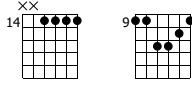

# Arkanoid

Standard tuning

♩ = 120

E-Gt

TAB

TAB

TAB

TAB