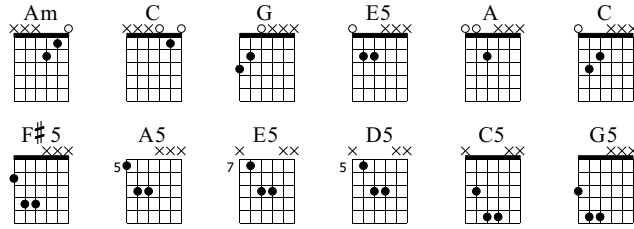

Eux

Arthur Resse

Standard tuning

♩ = 54

♩ = 80

E-Gt

Am C G E5 Am C G E5 A C G E5 A C E5

f

TAB

0	0	0	0	0	0	0	0	0	0	0	0	0	0	0	0	0	0
1	1			1	1												
2	0			2	0			2	2	0	2	2	0	2	2	2	2
		0	2			0	2			2	2	0	2				
		2	2			2	2			0	3	2	2				
		3	0			3	0			0	0	3	0				

Section 1

E5 F#5

TAB

2	2	2	2	2	2	2	2	4	4	4	4	4	4	4	4	4	4
2	2	2	2	2	2	2	2	4	4	4	4	4	4	4	4	4	4
0	0	0	0	0	0	0	0	2	2	2	2	2	2	2	2	2	2