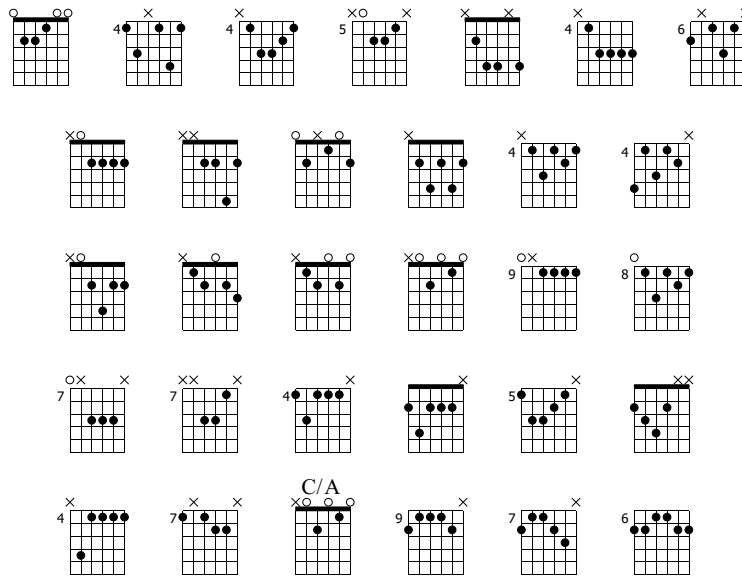

Quelques Mots d'Amour

Words & Music by Micher Berger

Standard tuning

♩ = 65

TEMPO 65

N-Gt

mf *let ring* *let ring* *f* *mf* *f*

T
A
B

0
0
1
2
2
0

0 5 7 7 4 4 4

0 4

mf *let ring* *f* *mf* *f* *mf* *f* *let ring* *mf*

T
A
B

6
6
4

6 6 5 4 4 4 5 7

6 6 0 4 4 4 4