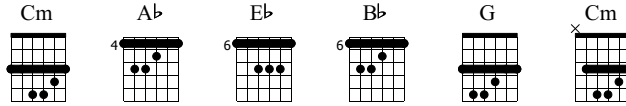

# It's My Life

Bon Jovi

Standard tuning

$\text{♩} = 120$

E-Gt

Cm

*f*

TAB

71

TAB

**Section 1**  
Cm

75

Cm A $\flat$

*mf* *f*

TAB

Chords: E $\flat$ , B $\flat$ , Cm, A $\flat$ , B $\flat$ , B $\flat$ , G

TAB

Chords: Cm, A $\flat$ , E $\flat$ , B $\flat$ , Cm

88

TAB

Chords: A $\flat$ , B $\flat$ , B $\flat$ , Cm, A $\flat$ , E $\flat$

93

TAB

Chords: B $\flat$ , Cm, A $\flat$ , B $\flat$ , B $\flat$ , G, Cm

96

TAB

Chords: A $\flat$ , E $\flat$ , B $\flat$ , Cm, A $\flat$ , B $\flat$

101

TAB

B♭

T  
A  
B