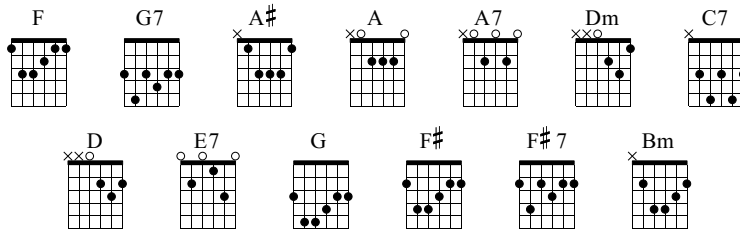

Les copains d'abord

Georges Brassens

Words & Music by Georges Brassens

Standard tuning

♩ = 150

N-Gt

1

f

TAB

6

TAB

11

TAB

16

TAB

21 E7

TAB: 0 0 2 2 0 2 0 2 0 2 0 2 0 2 0

26 G F# F#7

TAB: 5 3 5 3 4 2 4 2

30 Bm E7 A7 1-7. D 8. D

TAB: 2 4 4 0 0 0 0 0 0 0 0 0 0 0 0

35 F

TAB: 3 1 1 1 1 1 1 1

40 G7 A#