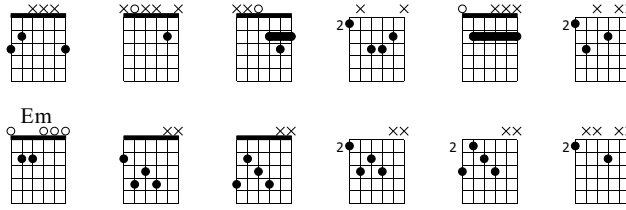

Quatre-vingt quinze fois sur cent

Georges Brassens

Words & Music by Georges Brassens

Standard tuning

♩ = 198

INTRO

N-Gt

f

T
A
B

T
A
B

COUplet 1

T
A
B

T
A
B

19 Em

TAB

0	0	2	2	3	3	3	3	2	2
2	2	2	4	4	4	4	4	4	4
0	2	2	4	2	2	2	2	4	4

24

TAB

2	2	2	2	2	2	3	3
4	4	4	4	2	2	2	2
4	3	3	2	4	2	2	2
4	4	2	4	2	4	2	2
4	3	2	2	2	2	0	0
4	3	2	2	2	2	0	0
4	3	2	2	2	2	0	0

28

TAB

0	0	2	2	3	3	0	0	2	2
0	0	0	0	2	2	0	0	2	2
0	0	0	0	2	2	2	2	2	2
0	0	0	0	2	2	2	2	2	2
0	0	0	0	2	2	2	2	2	2
0	0	0	0	2	2	2	2	2	2
0	0	0	0	2	2	2	2	2	2