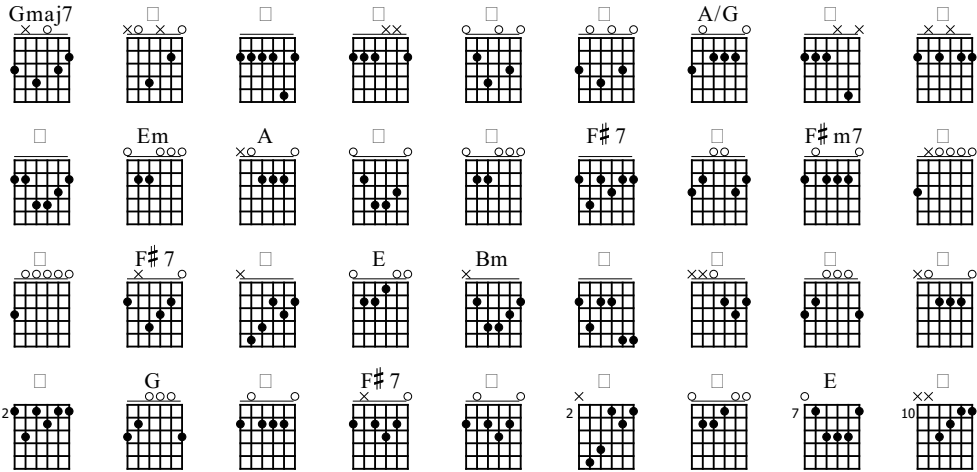

Petite Marie

Francis Cabrel

Voyage en guitare (Chanson arrangée pour guitare solo)

Words & Music by Francis Cabrel (arrangements : Patrice Jana)

Standard tuning

♩ = 120

S-Gt

f

let ring

let ring

let ring

A/G

let ring

let ring

let ring

let ring

8 Em A

let ring-----i let ring

TAB: 3 4 4 0 2 4 0 4 | (4) 2 0 0 3 0 3 | (3) 2 2 4 2

B: 2 4 0 2 4 0 4 | 0 0 0 0 0 0 | 0 2 2 0 2

11 p i m p i m i m

let ring

TAB: 3 2 0 | 4 7 0 | 7 5 4 5 4 0 4 4 2 | 7 7 7 5 5

B: 2 4 7 0 | 7 5 4 5 4 0 4 4 2 | 0 0 0 0 0

20 A F#m7

let ring

TAB: (2) (3) 0 0 0 2 2 0 | (0) (2) 3 2 2 2 4 4 | 2 3 0 0

B: 3 3 0 0 | 0 2 2 2 4 4 | (4) 4 2

23 A

let ring -----

TAB

3	2	3	(2)	0	0	0	2	2	0	(0)	3	2	2	4	2	0
4	4	4	3	0	0	0	0	3	2	4	2	2	2	4	2	0
2	4	4	3	0	0	0	0	0	0	0	0	0	0	0	0	0