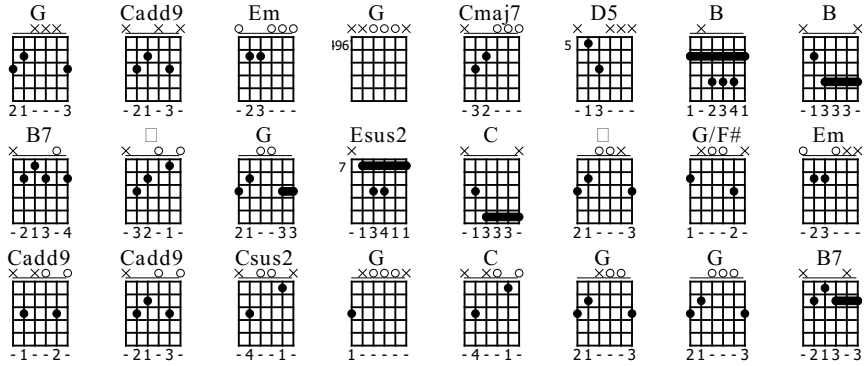

Fais moi une place

Françoise Hardy - Julien Clerc

Standard tuning

♩ = 58

N-Gt

G

f

tr