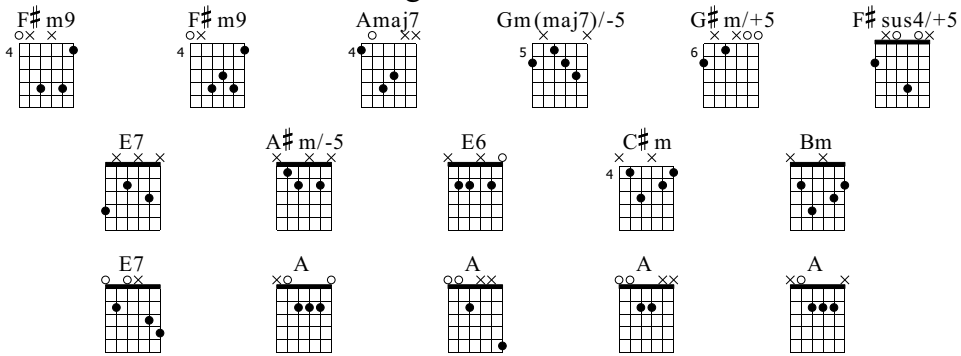

Song for Kathy

Marcel Dadi

La guitare à Dadi vol. 1

Standard tuning

♩ = 180

S-Gt

f

F#m9

F#m9 Amaj7 Gm(maj7)/-5 G#m/+5

F#sus4/+5 E7 1. A#m/-5 E6

11 C#m

TAB

2	2	1	(1)	2	4	5	7	4
0	2	0	2	0	2	0	1	4
0	0	0	0	0	4	6	6	4

14 Bm E7 A

TAB

5	3	2	5	(5)	3	(3)	4	3	0	4	(4)	4	(4)	0	2	(2)	2	(2)	
2	4	4	4	4	2	0	0	0	0	0	0	0	0	0	2	0	0	1	4
2	4	4	4	4	2	0	0	0	0	0	0	0	0	0	2	0	0	1	4

17 C#m Bm E7

TAB

4	5	7	4	5	3	2	5	(5)	3	(3)	4	3	0	4	(4)	3	0
4	6	4	6	2	4	4	4	4	2	0	0	2	0	0	0	0	0
4	6	4	6	2	4	4	4	4	2	0	0	2	0	0	0	0	0

20 A F#m9

TAB

5	(5)	0	9	0	0	7	0	0	5	0	0	4	0	0	5	0	0	4	0	0	0	7
0	2	7	0	7	7	7	7	7	0	7	7	0	7	7	0	7	7	0	7	7	0	7
0	0	0	0	0	0	0	0	0	0	0	0	0	0	0	0	0	0	0	0	0	0	0