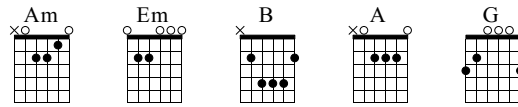

# Esclavos de la Maldad

Que sera la Libertad

james david velez darkjames

Una luz en la oscuridad

Words & Music by darkjames

Standard tuning

♩ = 120

♩ = 65

♩ = 170

0 0 2 0 3 7 7 5 5 5 1 0 0  
1 1 4 2 0 7 7 5 5 5 0 0 0  
2 2 4 2 0 7 7 5 5 5 0 0 0  
0 0 2 0 3 7 7 5 5 5 0 0 0

♩ = 170

B A G

4x 4x

5 5 5 3 3 7 7 5 5 5 2 0 3  
5 5 5 0 0 7 7 5 5 5 4 2 0  
5 5 5 0 0 7 7 5 5 5 4 2 0  
5 5 5 3 3 7 7 5 5 5 2 0 3