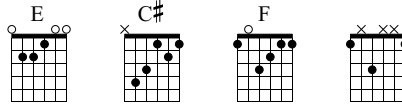

hasta el dia en que me muera

darkjames
almas negras

Standard tuning

♩ = 120

♩ = 170

N-Gt

4x

4x

4x

4x

32

E E F

4x

4x

T
A
B

1	0	1	0	1
1	0	1	0	1
3	1	2	1	2
0	2	0	2	0
1	0	1	0	1