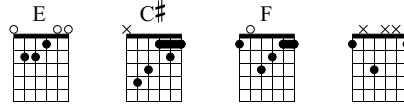

hasta el dia en que me muera

darkjames
almas negras

Standard tuning

♩ = 120

♩ = 170

S-Gt

1

E C# E C#

4x

TAB

0	1	0	1
0	2	0	2
1	1	1	1
2	3	2	3
2	4	2	4
0	0	0	0

7

E F E C# E F E

4x 4x 4x 4x 4x 4x

TAB

0	1	0	1	0	1	0
0	2	0	2	0	2	0
1	1	1	1	1	1	1
2	2	2	3	2	2	2
2	0	2	4	2	0	2
0	1	0	0	0	1	0