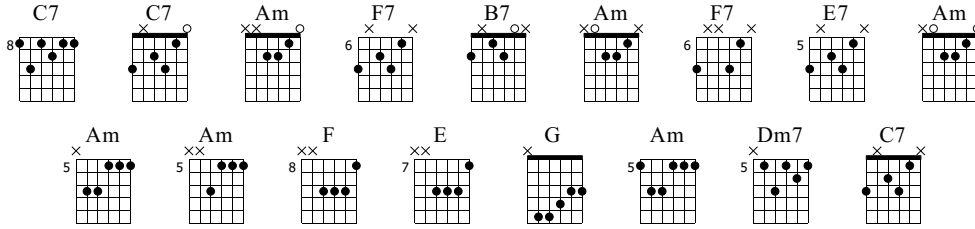

## Jarabe de Palo

Standard tuning

♩ = 132

**E-Gt**

**C7**

*ppp*      *pp*      *p*      *mp*      *mf*

T	8	8	8	8	8	8	8	8	8	8	8	8	8	8	8	8	8	8	8
A	8	8	8	8	8	8	8	8	8	8	8	8	8	8	8	8	8	8	8
B	8	8	8	8	8	8	8	8	8	8	8	8	8	8	8	8	8	8	8
B	10	10	10	10	10	10	10	10	10	10	10	10	10	10	10	10	10	10	10
B	8	8	8	8	8	8	8	8	8	8	8	8	8	8	8	8	8	8	8

G Am E7 F7 1. E7 2. E7

TAB (6) 6 3 3 5 5 5 5 6 (6) 6 5 5 6 6 5 5 (8) 8 7 7 7 7 7 7 8 (8) 8 X 7 X 7 X 7 8 8 X 7 X 7 8 8 X 7 X 7

Am E7 F7 G Am E7 F7

TAB 5 5 5 5 6 (6) 6 3 3 5 5 5 5 6 (6) 6 5 5 6 6 5 5 (8) 8 X 7 X 7 X 8 (8) 8 X 7 X 7 X 8 8 X 7 X 7 X 8 8 X 7 X 7

G Am E7 F7 E7

TAB (6) 6 3 3 5 5 5 5 6 (6) 6 5 5  
 (8) 8 3 3 5 7 7 7 8 (8) 8 7 7  
 (7) 7 4 4 5 6 6 6 8 (7) 7 6 6  
 (8) 8 5 5 7 7 7 8 (8) 8 7 7

Am E7 F7 G Am E7 F7

TAB 5 5 5 5 6 (6) 6 3 3 5 5 5 5 6  
 5 5 7 7 8 (8) 8 3 3 5 7 7 7 8  
 7 6 6 6 7 (7) 7 4 4 5 6 6 6 8  
 7 7 7 7 8 (8) 8 5 5 7 7 7 8

E7 Am E7 F7 G

TAB (6) 6 5 5 5 (6) 6 3 3 3  
 (8) 8 7 7 7 (8) 8 3 3 3  
 (7) 7 6 6 6 7 (7) 7 4 4 4  
 (8) 8 7 7 7 8 (8) 8 5 5 5

Am E7 F7 E7 Am E7 F7

TAB 5 5 5 5 6 (6) 6 5 5 5 5 5 5 6  
 5 5 7 7 8 (8) 8 7 7 7 (8) 8 3 3 3  
 7 6 6 6 7 (7) 7 4 4 5 6 6 6 8  
 7 7 7 7 8 (8) 8 5 5 7 7 7 8