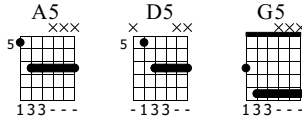

Lay down, stay down

Deep Purple

Burn

Words & Music by Blackmore, Lord, Paice, Coverdale

Standard tuning

♩ = 145

E-Gt

TAB

				9	8	10
	0	(0)	(0)			
	0	(0)	(0)			

TAB

8	10	8	10	9	8	10	8	9	10	8	9	8	10	8	10	8	10	9	8	10

TAB

8	9	10	12	9	8	10	8	10	8	10	9	8	10	8	9	10	12	15		

TAB

7	7	5	5	7	7	5	5	7	7	7	7	7	7	5	5	7	7	5	5	5	5
7	7	5	5	7	7	5	5	7	7	7	7	7	7	5	5	7	7	5	5	5	5
5	5	3	3	7	7	5	5	7	7	5	5	7	7	5	5	7	7	5	5	3	3