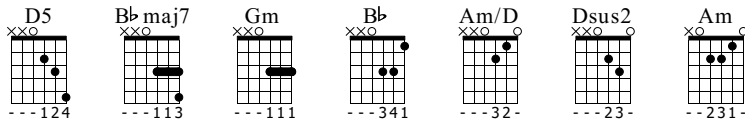

sometimes i feel like screaming

deep purple
purpendicular

Standard tuning

$\text{♩} = 82$

intro

N-Gt

1

f

TAB: 5-6, 5-7, 5-7-5, (5) 7-9-5, 3-5-3, (3) 5-7-5, 3-2-0

4

TAB: (0) 3-0-0, (0) 5-6, (0) 5-7, (0) 7-9-5, 3-5-3

verse 1

D5 B \flat maj7 Gm

7

TAB: (3) 5-7-5, 5-7-7, (7), 5/3/2/0, (2) (2) 3/2/0, 5/3/0, (3) (3) 3/3/0, (3) (3) 3/3/0