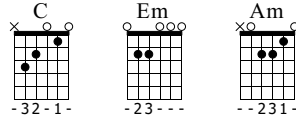

Viva la Revolution

Die Toten Hosen

Standard tuning

$\text{♩} = 70$

Intro

E-Gt

T
A
B

T
A
B

Strophe 1 und 2

T
A
B

16

T
A
B

23

1. 2. Refrain C Em

T
A
B

Am Bridge