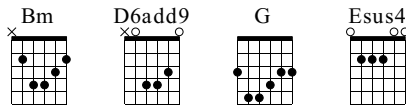

Classical Finger Picking

Disco Penguin

Words & Music by Peter J. Mc Neil

Standard tuning

♩ = 96

BPM = 96

Bm D6add9 G

E-Gt

f
let ring

TAB

3	4	3	2	3	4	0	4	3	0	3	4	3	5	4	3	4	5
2	4	4	3	3	4	0	4	4	3	3	4	3	5	5	4	4	5

BPM = 96

Esus4 Bm D6add9

let ring

TAB

0	2	2	0	2	2	3	4	3	2	3	4	0	4	3	0	3	4
0	2	2	2	2	2	2	4	4	3	3	4	0	4	4	3	3	4