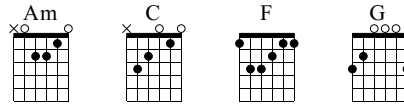

Dream Forever

Dr. Casper's Rabbit Show

Standard tuning

♩ = 100

Intro

E-Gt

f

TAB

TAB

Verse 1

Am C F G

TAB

Am C F G

1. 2.

TAB

Intro