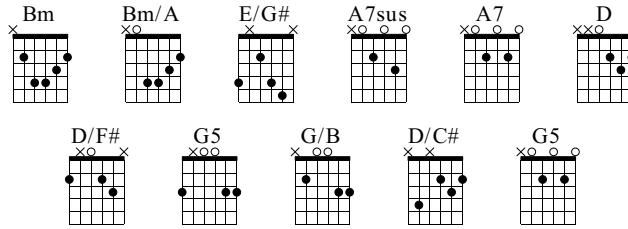

Regression

Dream Theater

Metropolis Pt.2: Scenes From A Memory

Words & Music by Music and Lyrics by John Petrucci

Standard tuning

♩ = 112

N-Gt

$(\text{♩} = \overset{3}{\text{♩}})$
Bm

Bm/A

f

TAB

T	2	2	2	2	2	2	2	2	2	2	2	2	2	2	2	2	2	2	2
A	3	3	3	3	3	3	3	3	3	3	3	3	3	3	3	3	3	3	3
B	4	4	4	4	4	4	4	4	4	4	4	4	4	4	4	4	4	4	4
B	2	2	2	2	2	2	2	2	2	2	2	2	2	2	2	2	2	2	2

E/G#

A7sus

A7

D

5

TAB

T	5	5	5	5	5	5	5	5	5	5	5	5	5	5	5	5	5	5	5
A	4	4	4	4	4	4	4	4	4	4	4	4	4	4	4	4	4	4	4
B	2	2	2	2	2	2	2	2	2	2	2	2	2	2	2	2	2	2	2
B	4	4	4	4	4	4	4	4	4	4	4	4	4	4	4	4	4	4	4

D/F#

G5

G/B

10#

TAB

T	2	2	2	2	2	2	2	2	2	2	2	2	2	2	2	2	2	2	2
A	3	3	3	3	3	3	3	3	3	3	3	3	3	3	3	3	3	3	3
B	0	0	0	0	0	0	0	0	0	0	0	0	0	0	0	0	0	0	0
B	2	2	2	2	2	2	2	2	2	2	2	2	2	2	2	2	2	2	2

15

D D/C# Bm Bm/A

TAB

2	2	2	2	2	2	2	2	2	2	2	2	2	2	2	2	2	2	2	2
3	3	3	3	3	3	3	3	3	3	3	3	3	3	3	3	3	3	3	3
2	2	2	2	2	2	2	2	2	2	2	2	2	2	2	2	2	2	2	2
0	0	0	0	0	4	4	4	4	4	4	4	4	4	4	4	4	4	4	4
					4	4	4	4	4	2	2	2	2	2	2	2	2	2	2