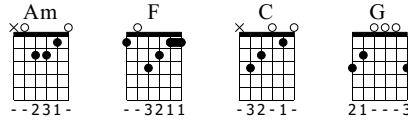

Save Tonight

Eagle Eye Cherry

Desireless

Words & Music by 1998 eagle eye cherry

Standard tuning

♩ = 115

S-Gt

Am F C G Am F

TAB

0	1	1	1	1	1	1	1	1	1	0	0	0	0	3	3	3	3	3	3	0	0	1	1	1	1	1	1	1
2	2	2	2	2	2	2	2	2	2	2	2	2	2	2	2	2	2	2	2	2	2	2	2	2	2	2	2	2
0	0	0	0	0	0	0	0	0	0	3	3	3	3	3	3	3	3	3	3	0	0	1	1	1	1	1	1	1

C G Am F C G

TAB

0	0	0	0	3	3	3	3	3	3	0	0	1	1	1	1	1	1	1	1	0	0	0	0	3	3	3	3	3	3
1	1	1	1	0	0	0	0	0	0	1	1	1	1	1	1	1	1	1	1	1	1	1	1	1	1	1	1	1	1
2	2	2	2	2	2	2	2	2	2	2	2	2	2	2	2	2	2	2	2	2	2	2	2	2	2	2	2	2	2
3	3	3	3	3	3	3	3	3	3	0	0	0	0	0	0	0	0	0	0	3	3	3	3	3	3	3	3	3	3