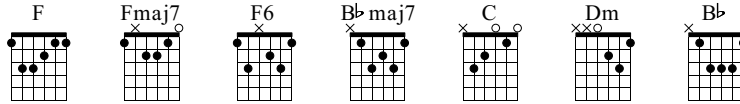

# Gypsy

Words & Music by Fleetwood Mac

Standard tuning

♩ = 128

Chord progression: F Fmaj7 F6 F Bb maj7 Bb maj7 C C Bb maj7 Bb maj7

E-Gt

Chord progression: C C F F Fmaj7 Fmaj7 F6 F6 F F Bb maj7 Bb maj7 C C

Chord progression: Bb maj7 Bb maj7 C C F F Fmaj7 Fmaj7 F6 F6 F F

Chord progression: Bb maj7 Bb maj7 C C Bb maj7 Bb maj7 C C Bb maj7 Bb maj7 C C

27

F F Fmaj7 Fmaj7 F6 F6 F F B♭maj7 B♭maj7 C C

TAB

33

B♭maj7 B♭maj7 C C F F Fmaj7 Fmaj7 F6 F6 F F

TAB

39