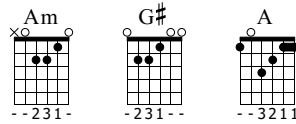

# Pharaon

Pharaon  
Gipsy Kings  
Allegria

Words & Music by Gipsy kings

Standard tuning

$\text{♩} = 120$

N-Gt

*f*

T 1 1 1 1 1 1  
A 0 3 2 3 2 0 3 2 3 2  
B 0 3 2 3 2 1 3 2 3 2

T 1 1 3 1 3 1 3 1 3 1 0 0 0 0  
A 3 2 3 2 1 3 3 1 3 3 2 2 2 2  
B 1 1 1 3 3 1 3 3 0 0 0 0 0 0

$\text{♩} = 120$        $\text{♩} = 120$        $\text{♩} = 140$        $\text{♩} = 140$

T (0) 0 0 0 0 0 0 0-0 | 0-1-1 | 0-0-0-1-1-3-3-0  
A (1) 0 0 0 0 0 0 0 0 | 0-1-1 | 0-0-0-1-1-3-3-0  
B (2) 2 2 2 2 2 2 1 | 0-1-1 | 0-0-0-1-1-3-3-0  
A (3) 0 0 0 0 0 0 2 | 0-1-1 | 0-0-0-1-1-3-3-0  
B (0) 0 0 0 0 0 0 0 | 0-1-1 | 0-0-0-1-1-3-3-0

T 0-1-1 | 0-0-0-1-1-3-3-0 | 0-1-1 | 2-2-2-0-0-1-1-2  
A 0-1-1 | 0-0-0-1-1-3-3-0 | 0-1-1 | 2-2-2-0-0-1-1-2  
B 0-1-1 | 0-0-0-1-1-3-3-0 | 0-1-1 | 2-2-2-0-0-1-1-2

16. | 1.

TAB 2 0 0 | 3 5 2 3 0 2 0 2 | 0 3 0 1 0 0 0 | 0 0 0 1 0 2