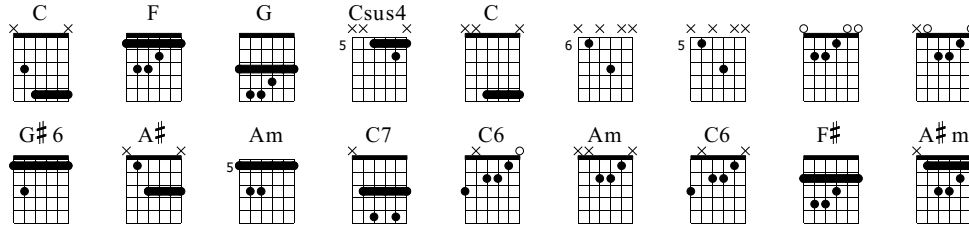

Jet the Phantom

GLAY

Standard tuning

♩ = 114

[Intro]

E-Gt

80 F C6

TAB

1	1	1	1	1	1	1	1	1	1	1	1	1	1	1	1	0	0	
2	2	2	2	2	2	2	2	2	2	2	2	2	2	2	2	2	1	1
3	3	3	3	3	3	3	3	3	3	3	3	3	3	3	3	2	2	
4	4	4	4	4	4	4	4	4	4	4	4	4	4	4	4	2	2	
5	5	5	5	5	5	5	5	5	5	5	5	5	5	5	5	3	3	
6	6	6	6	6	6	6	6	6	6	6	6	6	6	6	6	3	3	