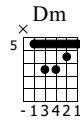

ten li liot im atzmi

ten li liot im atzmi

hakofim

hakofim baim

Standard tuning

♩ = 125

E-Gt

f