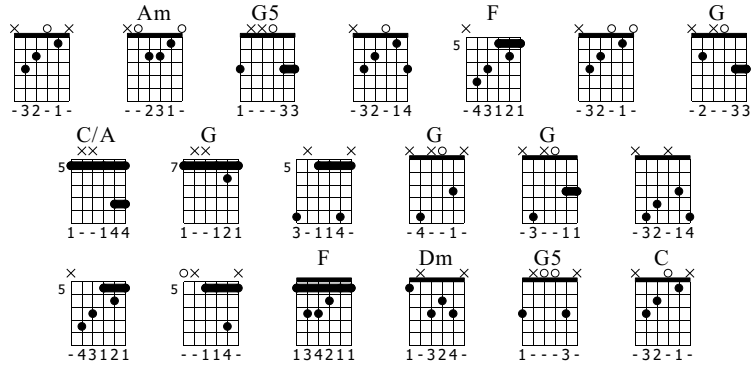

Holy, Holy, Holy !

John B. Dykes

Standard tuning

♩ = 90

N-Gt

Am G5 F

f
Capo. fret 2

G G C/A G

G G G5 Am

10 **G5**

TAB

3	3	5	5	3	3
0	0	5	6	0	0
3	3	8	8	3	3

13 **C/A** **F** **Dm** **G5**

TAB

8	8	5	0	1	3	3	1
5	5	5	5	0	2	2	0
5	0	8	3	1	1	3	3

16 **C**

TAB

1	0	0	0	0	0	3	3
2	2	3	2	2	2	0	0
3	3	3	0	0	0	3	3

19

TAB

5	5	5	3	0	3	3	3
6	5	6	0	0	0	1	0
8	7	8	3	2	2	0	0

22

TAB

8	7	8	3	3	5	3	3
5	5	0	0	0	0	0	0
5	7	7	5	5	4	3	0