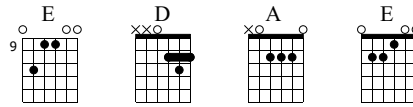

Le doigt sur ton étoile

Indochine

Paradize

Words & Music by Nicola Sirkis / Nicola Sirkis - Olivier Gérard

Standard tuning

♩ = 130

E-Gt

3x

4

7

10

13

TAB

9	9	9	9	9	9	9	9	9	9	11	11	11	11	11	11	11	11	9	9	9	9	9	9	9	9
11	11	11	11	11	11	11	11	11	11	0	0	0	0	0	0	0	0	0	11	11	11	11	11	11	11

16

TAB

9	11	11	11	11	11	11	11	11	9	9	9	9	9	9	9	9	9	9	11	11	11	11	11	11	11
0	0	0	0	0	0	0	0	0	0	11	11	11	11	11	11	11	11	11	0	0	0	0	0	0	0

19

TAB

9	9	9	9	9	9	9	9	9	9	9	9	9	9	9	9	9	9	9	9	9	9	9	9	9
0	11	11	11	11	11	11	11	11	11	11	11	11	11	11	11	11	11	11	11	11	11	11	11	11

Couplet 3 **D** **A** **Refrain** **3x**

TAB

69 **3x** **3x**

TAB